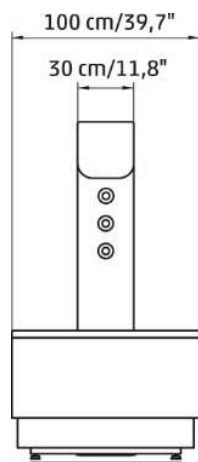

Lemi Aemotio Spa