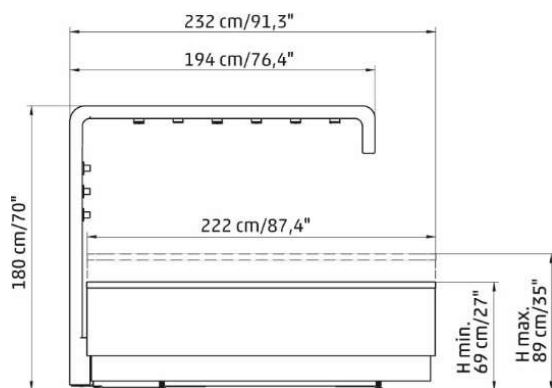

Lemi Aemotio Spa